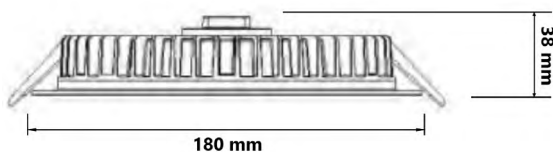

DL 180 15W / 20W

LED DOWNLIGHT

NL-DL-R180x38-xxW-yy

CHARAKTERISTIKA VÝROBKU

Model-typ	NL-DL-R180x38-xxW-yy
Napájecí napětí	220 V - 240 V
Celkový příkon svítidla	15 W, 20 W
Frekvence	50–60 Hz
Účinnost (PF)	> 0,9
Typ diod	AS-3528WxA2-C4HC2-A-M-YP
Počet LED	108 ks
Úhel vyzařování	120°
Rozměry	Ø180 mm x 38 mm
Hmotnost	0,4 kg (bez předřadníku)
Krytí	IP40
Teplota okolí (ta)	-20° C – +45° C
Životnost LED (L80)	min. 60 000 h
Index podání barev	Ra > 80
Tolerance barev	3 SDCM
Barva svítidla	bílý rámeček, černý chladič

IP40

120°

AL

POUŽITÍ A PŘEDNOSTI SVÍTIDLA

Svítidlo je vhodné pro použití do minerálních podhledů nebo do sádkartonu a je typické pro kancelářské a komerční osvětlení. Svítidla DL 180 jsou určeny pro otvor o průměru 160 mm.

Robustní hliníkové tělo zajišťuje dokonalý odvod tepla a zároveň tvoří nosnou konstrukci s vysokou pevností.

Obj. č.	Kód výrobku	Difuzor	Příkon	CCT	Název teploty	Světelný tok svítidla
54801-30	NL-DL-R180x38-15W-WW	opál	15W	3000K	teplá bílá	1 690 lm
54801-40	NL-DL-R180x38-15W-WN	opál	15W	4000K	normální bílá	1 870 lm
54802-30	NL-DL-R180x38-20W-WN	opál	20W	3000K	teplá bílá	2 180 lm
54802-40	NL-DL-R180x38-20W-WN	opál	20W	4000K	normální bílá	2 400 lm