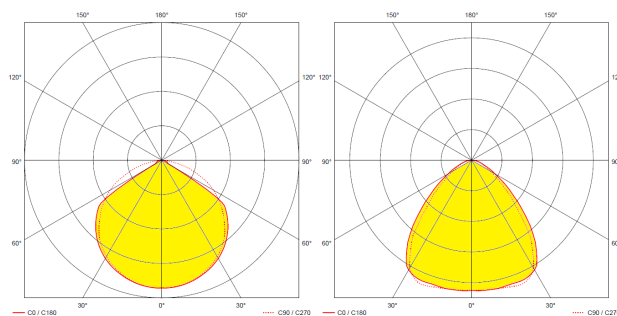

POUŽITÍ A PŘEDNOSTI SVÍTIDLA

Svítidlo Ecoline 80W, vyráběno nejnovější LED technologií Alder, je určeno pro venkovní osvětlení komunikací, přechodů, parkovišť a staveb.

Řada svítidel Ecoline je vybavena funkcí AstroDIM, která umožňuje dodatečnou úsporu energie při pološeru. Dále funkcí MainsDIM pro stmívání pomocí snížení amplitudy síťového napětí a funkcí DALI pro dálkové řízení. Lze nastavit konstantní světelný tok pomocí funkce „constant lumen“. Svítidlo má integrovanou bleskojistku i ochranu proti přehřátí a montáž je možná na sloup i výložník o průměru max. 60mm.

Díky usměrňování světelného toku pomocí reflektorů je svítidlo ideální pro instalaci do různých výšek a situací.