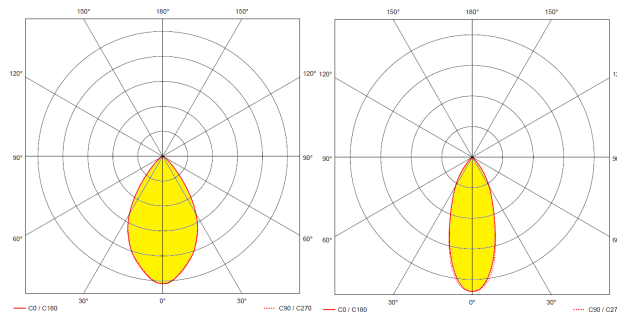

POUŽITÍ A PŘEDNOSTI SVÍTIDLA

Svítidlo Ecoline 80W, vyráběno nejnovější LED technologií Alder, je určeno pro venkovní osvětlení komunikací, přechodů, parkovišť a staveb.

Řada svítidel Ecoline je vybavena funkcí AstroDIM, která umožňuje dodatečnou úsporu energie při pološeru. Dále funkcí MainsDIM pro stmívání pomocí snížení amplitudy síťového napětí a funkcí DALI pro dálkové řízení. Lze nastavit konstantní světelný tok pomocí funkce „constant lumen“. Svítidlo má integrovanou bleskojistku i ochranu proti přehřátí a montáž je možná na sloup i výložník o průměru max. 60mm.

Díky usměrňování světelného toku pomocí reflektorů je svítidlo ideální pro instalaci do různých výšek a situací.