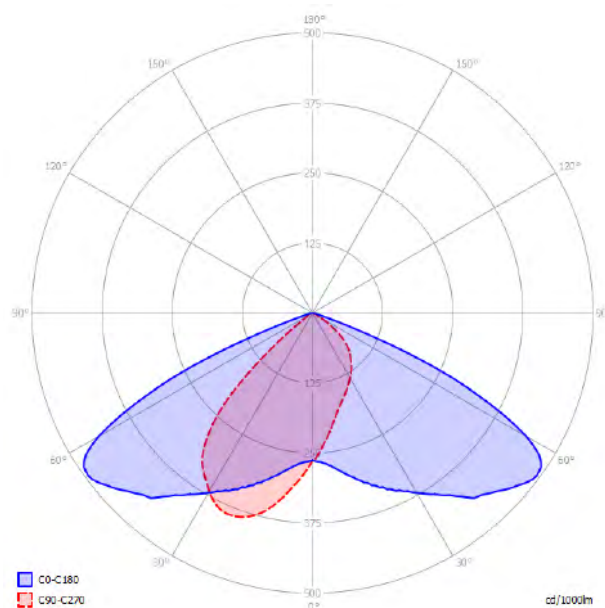

NL-ECL-540×260-60W-xx

TECHNISCHE DATEN

Modell-Typ	NL-ECL-540×260-60W-xx
Netzspannung	220 V - 240 V
Netzteil	OSRAM OT60/170-277/1A04DIMILT2E
Systemleistung	60 W
Netzfrequenz	50–60 Hz
Netzleistungsfaktor (PF)	0,95
LED Typ	Alder AS-5258WxA2-C2C210-0303
Anzahl an LEDs	30 Stk
Abstrahlwinkel	150°/65°
PCB Material	Aluminium
Maße	540 mm × 260 mm × 185 mm
Gewicht	4,8 Kg
Schutzart	IP65
Arbeitstemperatur (tc)	-30° C – +75° C
Umgebungstemperatur (ta)	-30° C – +50° C
LED Lebensdauer (L70)	min. 70 000 Std
Farbwiedergabe	Ra>80
Gehäusefarbe	Grau

Das Netzteil ist vom LED Modul abgetrennt

Einstellbarer Neigungswinkel

FARBTEMPERATUR UND LICHTSTROM

Bestellnr.	Produktcode	Farbtemperatur	CCT	Lichtstrom
51765-65	NL-ECL-540x260-60W-WC	kaltweiß	6 500 K	8 180 lm
51765-50	NL-ECL-540x260-60W-WD	tageslichtweiß	5 000 K	8 180 lm
51765-40	NL-ECL-540x260-60W-WN	normalweiß	4 000 K	8 180 lm
51765-30	NL-ECL-540x260-60W-WW	warmweiß	3 000 K	7 370 lm

Die Leuchte hat einen integrierten Überspannungsschutz und ist für Masten mit Durchmesser bis max. 60mm geeignet.

Dank der asymmetrischen Optik kann der Lichtstrom sehr effektiv und gleichmäßig verteilt werden