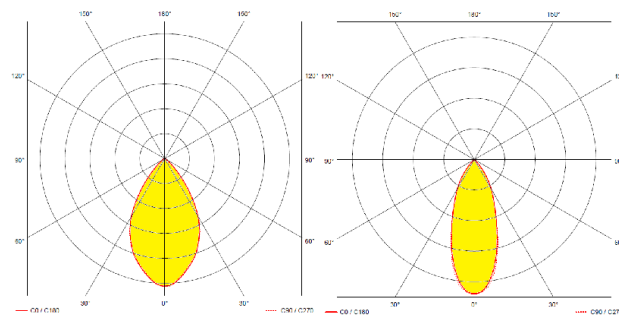

POUŽITÍ A PŘEDNOSTI SVÍTIDLA

Svítidlo Ecoline 80W, vyráběno nejnovější LED technologií Alder, je určeno pro venkovní osvětlení komunikací, přečhoďů, parkovišť a staveb.

Řada svítidel Ecoline je vybavena funkcí AstroDIM, která umožňuje dodatečnou úsporu energie při pološeru. Dále funkcí MainsDIM pro stmívání pomocí snížení amplitudy síťového napětí a funkcí DALI pro dálkové řízení. Lze nastavit konstantní světelný tok pomocí funkce „constant lumen“. Svítidlo má integrovanou bleskojistku i ochranu proti přehřátí a montáž je možná na sloup i výložník o průměru max. 60mm.

Díky usměrňování světelného toku pomocí reflektorů je svítidlo ideální pro instalaci do různých výšek a situací.