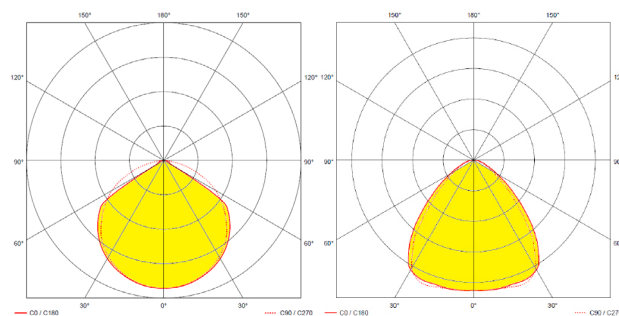

POUŽITÍ A PŘEDNOSTI SVÍTIDLA

Svítidlo Ecoline 80W, vyráběno nejnovější LED technologií Alder, je určeno pro venkovní osvětlení komunikací, přečhoďů, parkovišť a staveb.

Řada svítidel Ecoline je vybavena funkcí AstroDIM, která umožňuje dodatečnou úsporu energie při pološeru. Dále funkcí MainsDIM pro stmívání pomocí snížení amplitudy síťového napětí a funkcí DALI pro dálkové řízení. Lze nastavit konstantní světelný tok pomocí funkce „constant lumen“. Svítidlo má integrovanou bleskojistku i ochranu proti přehřátí a montáž je možná na sloup i výložník o průměru max. 60mm.

Díky usměrňování světelného toku pomocí reflektorů je svítidlo ideální pro instalaci do různých výšek a situací.