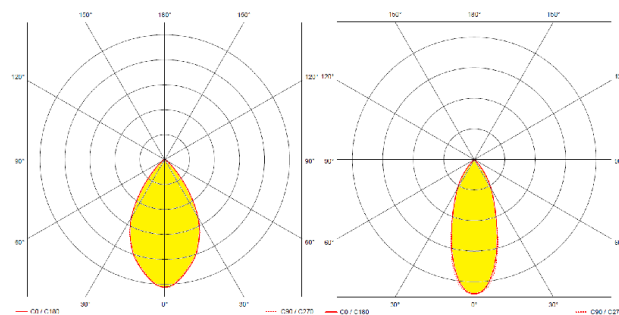

POUŽITÍ A PŘEDNOSTI SVÍTIDLA

Svítidlo Ecoline 115W, vyráběno nejnovější LED technologií Alder, je určeno pro venkovní osvětlení komunikací, přechodů, parkovišť a staveb.

Řada svítidel Ecoline je vybavena funkcí AstroDIM, která umožňuje dodatečnou úsporu energie při pološeru. Dále funkcí MainsDIM pro stmívání pomocí snížení amplitudy síťového napětí a funkcí DALI pro dálkové řízení. Lze nastavit konstantní světelný tok pomocí funkce „constant lumen“. Svítidlo má integrovanou bleskojistku i ochranu proti přehřátí a montáž je možná na sloup i výložník o průměru max. 60mm.

Díky usměrňování světelného toku pomocí reflektorů je svítidlo ideální pro instalaci do různých výšek a situací.