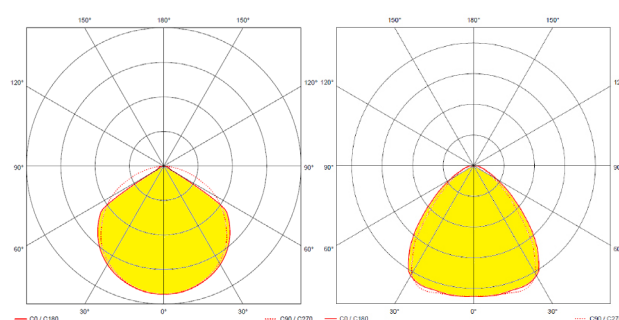

POUŽITÍ A PŘEDNOSTI SVÍTIDLA

Svítidlo Ecoline 115W, vyráběno nejnovější LED technologií Alder, je určeno pro venkovní osvětlení komunikací, přechodů, parkovišť a staveb.

Řada svítidel Ecoline je vybavena funkcí AstroDIM, která umožňuje dodatečnou úsporu energie při pološeru. Dále funkcí MainsDIM pro stmívání pomocí snížení amplitudy síťového napětí a funkcí DALI pro dálkové řízení. Lze nastavit konstantní světelný tok pomocí funkce „constant lumen“. Svítidlo má integrovanou bleskojistku i ochranu proti přehřátí a montáž je možná na sloup i výložník o průměru max. 60mm.

Díky usměrňování světelného toku pomocí reflektorů je svítidlo ideální pro instalaci do různých výšek a situací.