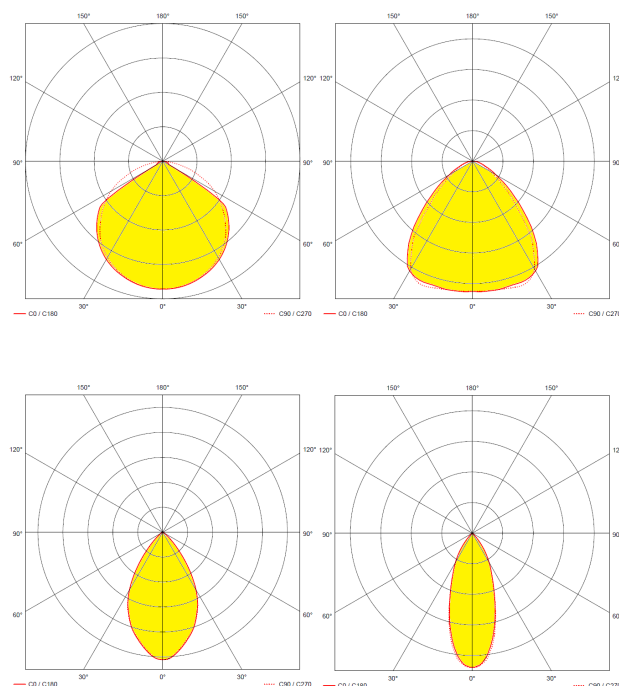

BAREVNÁ TEPLOTA A SVĚTLNÝ TOK

Obj. č.	Kód výrobku	Difuzor / Optika	CCT	Název teploty	Světelný tok svítidla
51731	NL-F-400x400-185W-WD-c	čirý / 120°	5 000 K	denní bílá	26 870 lm
51732	NL-F-400x400-185W-WN-c	čirý / 120°	4 000 K	normální bílá	26 870 lm
51833	NL-F-400x400-185W-WD-90	čirý / 90°	5 000 K	denní bílá	26 330 lm
51834	NL-F-400x400-185W-WN-90	čirý / 90°	4 000 K	normální bílá	26 330 lm
51831	NL-F-400x400-185W-WD-60	čirý / 60°	5 000 K	denní bílá	26 330 lm
51832	NL-F-400x400-185W-WN-60	čirý / 60°	4 000 K	normální bílá	26 330 lm
51835	NL-F-400x400-185W-WD-30	čirý / 30°	5 000 K	denní bílá	26 330 lm
51836	NL-F-400x400-185W-WN-30	čirý / 30°	4 000 K	normální bílá	26 330 lm
51736	NL-F-400x400-185W-WD-m	mléčný / 120°	5 000 K	denní bílá	25 690 lm
51737	NL-F-400x400-185W-WN-m	mléčný / 120°	4 000 K	normální bílá	25 690 lm
51738	NL-F-400x400-185W-WD-f	fólie / 120°	5 000 K	denní bílá	26 280 lm
51739	NL-F-400x400-185W-WN-f	fólie / 120°	4 000 K	normální bílá	26 280 lm

POUŽITÍ A PŘEDNOSTI SVÍTIDLA

Svítidlo H-BigArena2 185W, vyráběno nejnovější LED technologií Alder, je určeno pro osvětlení výrobních a skladovacích hal, dílen, apod.

Robustní konstrukce zajišťuje dokonalý odvod tepla a zároveň tvoří nosnou konstrukci s vysokou pevností.

Díky vysokému krytí IP67 jsou vhodná i pro venkovní osvětlení.

Díky usměrňování světelného toku pomocí reflektorů je svítidlo ideální pro instalaci do různých výšek a situací.