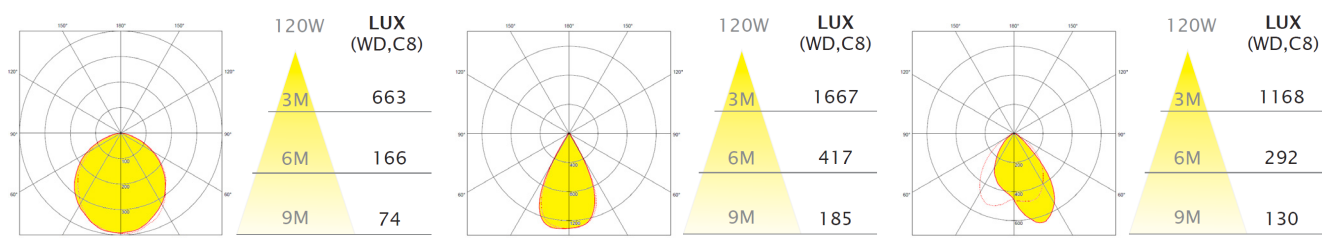

Arena Pro HLC 120W

HALOVÉ SVÍTIDLO

NL-HLC-320×220-120W-xx-z

CHARAKTERISTIKA VÝROBKU

Model-tyt	NL-HLC-320×220-120W-xx-z
Napájecí napětí	220 V - 240 V
Celkový příkon svítidla	120 W
Frekvence	50–60 Hz
Účinnost (PF)	> 0,95
Typ diod	AS-5630WxA2-C2C065-0101-YCx-LTH
Počet LED	256 ks
Úhel vyzařování	120°, 60°, 60°/90°
PCB materiál	hliník
Rozměry	323 mm × 220 mm × 176 mm
Hmotnost	4,1 kg
Krytí	IP66
Teplota provozní (tc)	-20° C – +68° C
Teplota okolí (ta)	-20° C – +45° C
Životnost LED (L70)	60 000 h
Index podání barev	Ra > 80
Barva svítidla	světle šedá

Arena Pro je dostupná ve třech variantách s různými úhly svícení: 120°, 60° a 60°/90°. Krytí IP66 je vhodné jak pro vnitřní tak venkovní použití.

BAREVNÁ TEPLOTA A SVĚTELNÝ TOK

Obj. č.	Kód výrobku	Difuzor / Optika	CCT	Název teploty	Světelný tok svítidla
98431-50	NL-HLC-320×220-120W-WD	čirý / 120°	5 000 K	denní bílá	17 000 lm
98431-40	NL-HLC-320×220-120W-WN	čirý / 120°	4 000 K	normální bílá	17 000 lm
98336-50	NL-HLC-320×220-120W-WD-60	čočka / 60°	5 000 K	denní bílá	16 800 lm
98336-40	NL-HLC-320×220-120W-WN-60	čočka / 60°	4 000 K	normální bílá	16 800 lm
98326-50	NL-HLC-320×220-120W-WD-3090	čočka / 30°/90°	5 000 K	denní bílá	16 800 lm
98326-40	NL-HLC-320×220-120W-WN-3090	čočka / 30°/90°	4 000 K	normální bílá	16 800 lm