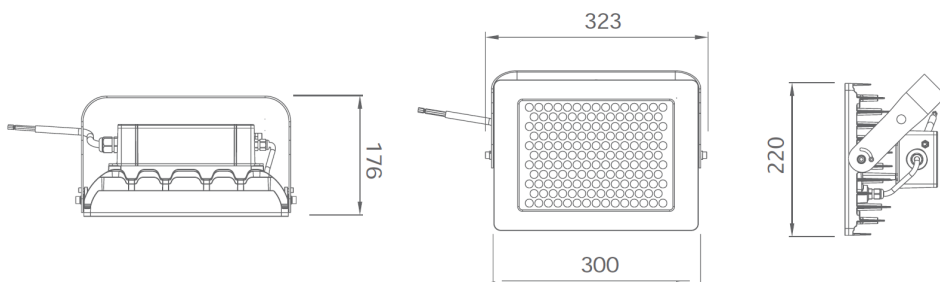

Arena Pro HLC 120W

HALOVÉ SVÍTIDLO

NL-HLC-320×220-120W-xx-z

CHARAKTERISTIKA VÝROBKU

Model-tyt	NL-HLC-320×220-120W-xx-z
Napájecí napětí	220 V - 240 V
Celkový příkon svítidla	120 W
Frekvence	50–60 Hz
Účinnost (PF)	> 0,95
Typ diod	AS-5630WxA2-C2C065-0101-YCx-LTH
Počet LED	256 ks
Úhel vyzařování	120°, 60°, 60°/90°
PCB materiál	hliník
Rozměry	323 mm × 220 mm × 176 mm
Hmotnost	4,1 kg
Krytí	IP66
Teplota provozní (tc)	-20° C – +68° C
Teplota okolí (ta)	-20° C – +45° C
Životnost LED (L70)	60 000 h
Index podání barev	Ra > 80
Barva svítidla	světle šedá

Lité hliníkové tělo je vybaveno otočným držákem s nerezové oceli.

Arena Pro HLC 120W

HALOVÉ SVÍTIDLO

POUŽITÍ A PŘEDNOSTI SVÍTIDLA

Svítidlo Arena Pro HLC je určeno především pro osvětlení průmyslových a sportovních hal.

Robustní hliníkové tělo zajišťuje dokonalý odvod tepla a zároveň tvoří nosnou konstrukci s vysokou pevností. Arena Pro je koncipována do jednoduchého designu a díky otočné konstrukci je prakticky využitelná v různě dispozičně řešených prostorech.

Díky usměrňování světelného toku pomocí různých optik je svítidlo ideální pro instalaci do různých výšek a situací.