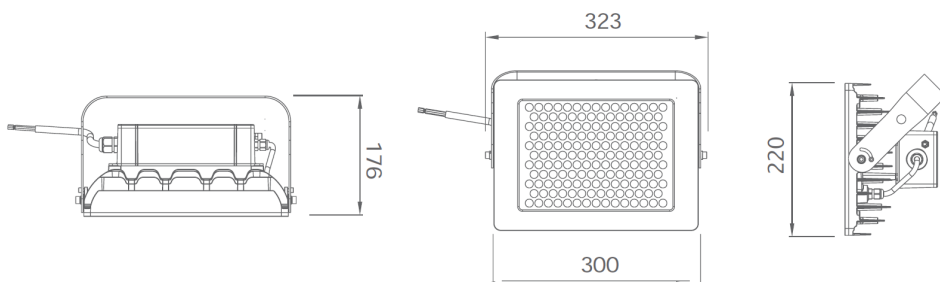

Arena Pro HLC 120W

HALOVÉ SVÍTIDLO

NL-HLC-320×220-120W-xx-z

CHARAKTERISTIKA VÝROBKU

Model-tyt	NL-HLC-320×220-120W-xx-z
Napájecí napětí	220 V - 240 V
Celkový příkon svítidla	120 W
Frekvence	50–60 Hz
Účinnost (PF)	> 0,95
Typ diod	AS-5630WxA2-C2C065-0101-YCx-LTH
Počet LED	256 ks
Úhel vyzařování	120°, 60°, 60°/90°
PCB materiál	hliník
Rozměry	323 mm × 220 mm × 176 mm
Hmotnost	4,1 kg
Krytí	IP66
Teplota provozní (tc)	-20° C – +68° C
Teplota okolí (ta)	-20° C – +45° C
Životnost LED (L70)	60 000 h
Index podání barev	Ra > 80
Barva svítidla	světle šedá

IP66

DALI

120°

60°

60°/90°

Lité hliníkové tělo je vybaveno otočným držákem s nerezové oceli.

Arena Pro HLC 120W

HALOVÉ SVÍTIDLO

Arena Pro je dostupná ve třech variantách s různými úhly svícení: 120°, 60° a 60°/90°. Krytí IP66 je vhodné jak pro vnitřní tak venkovní použití.

BAREVNÁ TEPLOTA A SVĚTELNÝ TOK

Obj. č.	Kód výrobku	Difuzor / Optika	CCT	Název teploty	Světelný tok svítidla
98431-50	NL-HLC-320×220-120W-WD	čirý / 120°	5 000 K	denní bílá	17 000 lm
98431-40	NL-HLC-320×220-120W-WN	čirý / 120°	4 000 K	normální bílá	17 000 lm
98336-50	NL-HLC-320×220-120W-WD-60	čočka / 60°	5 000 K	denní bílá	16 800 lm
98336-40	NL-HLC-320×220-120W-WN-60	čočka / 60°	4 000 K	normální bílá	16 800 lm
98326-50	NL-HLC-320×220-120W-WD-3090	čočka / 30°/90°	5 000 K	denní bílá	16 800 lm
98326-40	NL-HLC-320×220-120W-WN-3090	čočka / 30°/90°	4 000 K	normální bílá	16 800 lm

Díky usměrňování světelného toku pomocí různých optik je svítidlo ideální pro instalaci do různých výšek a situací.