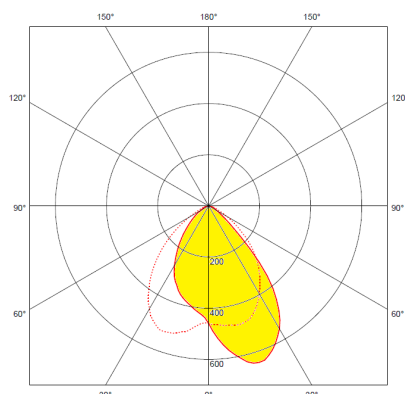

BAREVNÁ TEPLOTA A SVĚTLNÝ TOK

Obj. č.	Kód výrobku	Difuzor / Optika	CCT	Název teploty	Světelný tok svítidla
98337-65	NL-HLC-320×220-145W-WC-60	čočky / 60°	6 500 K	studená bílá	21 260 lm
98337-50	NL-HLC-320×220-145W-WD-60	čočky / 60°	5 000 K	denní bílá	21 980 lm
98337-40	NL-HLC-320×220-145W-WN-60	čočky / 60°	4 000 K	normální bílá	21 980 lm
98337-30	NL-HLC-320×220-145W-WW-60	čočky / 60°	3 000 K	teplá bílá	19 770 lm
98327-65	NL-HLC-320×220-145W-WC-6090	čočky / 60°/90°	6 500 K	studená bílá	21 260 lm
98327-50	NL-HLC-320×220-145W-WD-6090	čočky / 60°/90°	5 000 K	denní bílá	21 980 lm
98327-40	NL-HLC-320×220-145W-WN-6090	čočky / 60°/90°	4 000 K	normální bílá	21 980 lm
98327-30	NL-HLC-320×220-145W-WW-6090	čočky / 60°/90°	3 000 K	teplá bílá	19 770 lm