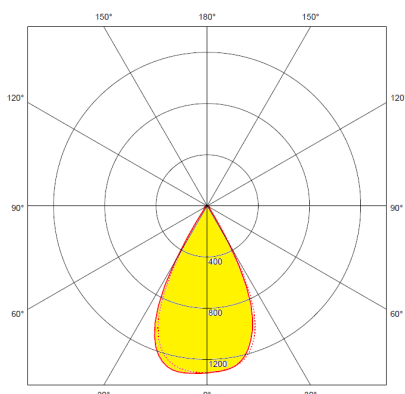

BAREVNÁ TEPLOTA A SVĚTLNÝ TOK

Obj. č.	Kód výrobku	Difuzor / Optika	CCT	Název teploty	Světelný tok svítidla
98337-65	NL-HLC-320×220-145W-WC-60	čočky / 60°	6 500 K	studená bílá	21 260 lm
98337-50	NL-HLC-320×220-145W-WD-60	čočky / 60°	5 000 K	denní bílá	21 980 lm
98337-40	NL-HLC-320×220-145W-WN-60	čočky / 60°	4 000 K	normální bílá	21 980 lm
98337-30	NL-HLC-320×220-145W-WW-60	čočky / 60°	3 000 K	teplá bílá	19 770 lm
98327-65	NL-HLC-320×220-145W-WC-6090	čočky / 60°/90°	6 500 K	studená bílá	21 260 lm
98327-50	NL-HLC-320×220-145W-WD-6090	čočky / 60°/90°	5 000 K	denní bílá	21 980 lm
98327-40	NL-HLC-320×220-145W-WN-6090	čočky / 60°/90°	4 000 K	normální bílá	21 980 lm
98327-30	NL-HLC-320×220-145W-WW-6090	čočky / 60°/90°	3 000 K	teplá bílá	19 770 lm