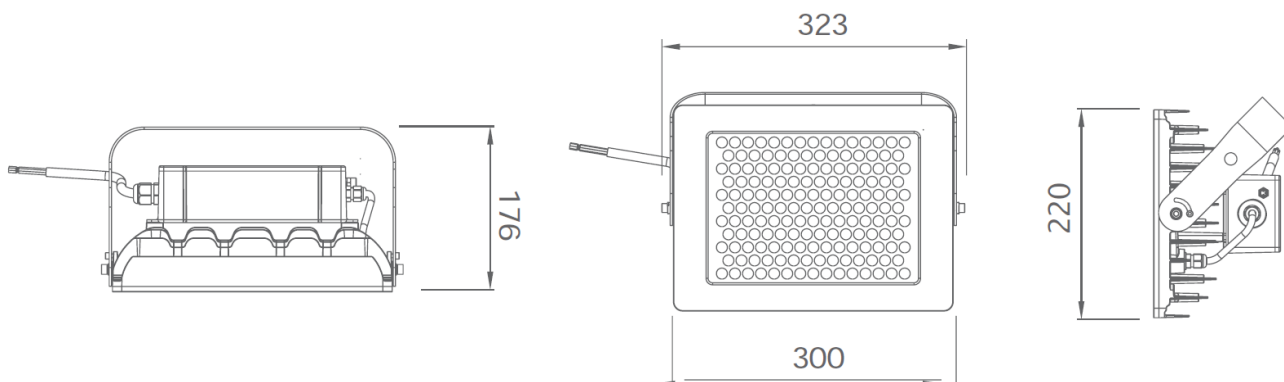

Arena Pro HLC 145W

HALOVÉ SVÍTIDLO

NL-HLC-320×220-145W-xx-z

CHARAKTERISTIKA VÝROBKU

Model-typ	NL-HLC-320×220-145W-xx-z
Napájecí napětí	220 V - 240 V
Celkový příkon svítidla	145 W
Frekvence	50–60 Hz
Účinnost (PF)	> 0,95
Typ diod	AS-5258WxA2-C2C210-0303
Počet LED	160 ks
Úhel vyzařování	60°, 60°/90°
PCB materiál	hliník
Rozměry	323 mm × 220 mm × 176 mm
Hmotnost	4,1 kg
Krytí	IP65
Teplota provozní (tc)	-20° C – +68° C
Teplota okolí (ta)	-20° C – +45° C
Životnost LED (L70)	min. 70 000 h
Index podání barev	Ra > 80
Barva svítidla	světle šedá

VYROBENO V ČR

150 LM/W

60°

60°/90°

IP65

0-10V

Lité hliníkové tělo je vybaveno otočným držákem s nerezové oceli.

Arena Pro HLC 145W

Krytí IP65 je vhodné jak pro vnitřní tak venkovní použití.

Díky usměrňování světelného toku pomocí čoček 60° a 60°/90° je svítidlo ideální pro instalaci do různých výšek a situací.

BAREVNÁ TEPLOTA A SVĚTLNÝ TOK