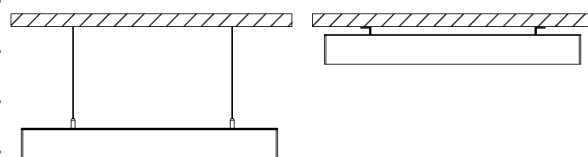

NL-OLL-1100x60-yyW-xx

CHARAKTERISTIKA VÝROBKU

Model-typ	NL-OLL-1100x60-yyW-xx
Napájecí napětí	220 V - 240 V
Celkový příkon svítidla	51 W, 48W, 41 W
Frekvence	50–60 Hz
Účinnost (PF)	0,95
Typ diod	Alder AS-5630WxA2-C4C120-0101-YC8
Počet LED	128 ks
Úhel vyzařování	120°
Materiál	hliník
Rozměry	1100 mm × 60 mm × 70 mm
Hmotnost	2,2 kg
Krytí	IP20
Teplota provozní (tc)	-20° C – +68° C
Teplota okolí (ta)	-20° C – +45° C
Životnost LED (L70)	min. 70 000 h
Index podání barev	Ra>80
Barva svítidla	elox - stříbrná

VYROBENO V ČR

DALI

120°

TOUCH
DIM

CLO

IP20

POUŽITÍ A PŘEDNOSTI SVÍTIDLA

Svítidlo Offico je lineární svítidlo určeno pro osvětlení v interieru. Může být použito jako závěsné i přisazené svítidlo. Design se hodí především do moderních kanceláří.