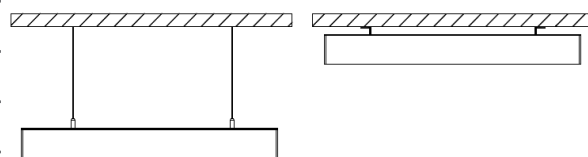

NL-OLL-1500x60-yyW-xx

CHARAKTERISTIKA VÝROBKU

Model-typ	NL-OLL-1500x60-yyW-xx
Napájecí napětí	220 V - 240 V
Celkový příkon svítidla	68 W, 63W, 57 W
Frekvence	50–60 Hz
Účinnost (PF)	0,95
Typ diod	Alder AS-5630WxA2-C4C120-0101-YC8
Počet LED	176 ks
Úhel vyzařování	120°
Materiál	hliník
Rozměry	1500 mm × 60 mm × 70 mm
Hmotnost	3 kg
Krytí	IP20
Teplota provozní (tc)	-20° C – +68° C
Teplota okolí (ta)	-20° C – +45° C
Životnost LED (L70)	min. 70 000 h
Index podání barev	Ra>80
Barva svítidla	elox - stříbrná

VYROBENO V ČR

DALI

120°

TOUCH
DIM

CLO

IP20

POUŽITÍ A PŘEDNOSTI SVÍTIDLA

Svítidlo Offico je lineární svítidlo určeno pro osvětlení v interieru. Může být použito jako závěsné i přisazené svítidlo. Design se hodí především do moderních kanceláří.

Řada svítidel Offico je k dispozici i ve verzi DALI, což umožňuje různé způsoby řízení. Lze nastavit konstantní světelný tok pomocí funkce „constant lumen“.

Obj. č.	Kód výrobku	Příkon svítidla	CCT	Světelný tok svítidla
54070-xx	NL-OLL-1500x60-68W-xx-m	68W	xx ...	8 580 lm
54072-xx	NL-OLL-1500x60-68W-xx-m-D	68W DALI	WD pro 5000K, WN pro 4000K, WW pro 3000K	8 580 lm
54080-xx	NL-OLL-1500x60-63W-xx-m	63W		7 950 lm
54082-xx	NL-OLL-1500x60-63W-xx-m-D	63W DALI	světelný tok svítidla je při 3000K o 10% nižší	7 950 lm
54090-xx	NL-OLL-1500x60-57W-xx-m	57W		7 190 lm
54092-xx	NL-OLL-1500x60-57W-xx-m-D	57W DALI		7 190 lm