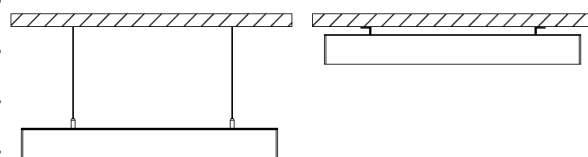

### CHARAKTERISTIKA VÝROBKU

Model-typ	NL-OLL-2175x60-yyW-xx
Napájecí napětí	220 V - 240 V
Celkový příkon svítidla	102 W, 94 W, 83 W
Frekvence	50–60 Hz
Účinnost (PF)	0,95
Typ diod	Alder AS-5630WxA2-C4C120-0101-YC8
Počet LED	256 ks
Úhel vyzařování	120°
Materiál	hliník
Rozměry	2175 mm × 60 mm × 70 mm
Hmotnost	4,3 kg
Krytí	IP20
Teplota provozní (tc)	-20° C – +68° C
Teplota okolí (ta)	-20° C – +45° C
Životnost LED (L70)	min. 70 000 h
Index podání barev	Ra>80
Barva svítidla	elox - stříbrná

VYROBENO V ČR

DALI

120°

TOUCH  
DIM

CLO

IP20

CE