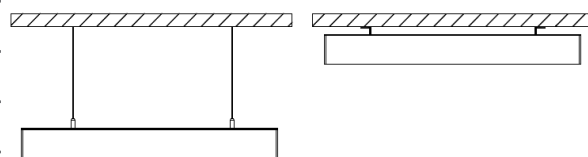

## NL-OLL-2975x60-yyW-xx

### CHARAKTERISTIKA VÝROBKU

Model-typ	NL-OLL-2975x60-yyW-xx
Napájecí napětí	220 V - 240 V
Celkový příkon svítidla	136 W, 125 W, 115 W
Frekvence	50–60 Hz
Účinnost (PF)	0,95
Typ diod	Alder AS-5630WxA2-C4C120-0101-YC8
Počet LED	352 ks
Úhel vyzařování	120°
Materiál	hliník
Rozměry	2975 mm × 60 mm × 70 mm
Hmotnost	5,8 kg
Krytí	IP20
Teplota provozní (tc)	-20° C – +68° C
Teplota okolí (ta)	-20° C – +45° C
Životnost LED (L70)	min. 70 000 h
Index podání barev	Ra>80
Barva svítidla	elox - stříbrná

VYROBENO V ČR

DALI

120°

TOUCH  
DIM

CLO

IP20

CE