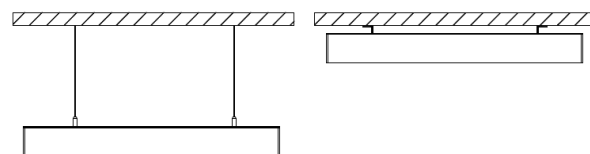

NL-OLL-4050x60-yyW-xx

CHARAKTERISTIKA VÝROBKU

Model-typ	NL-OLL-4050x60-yyW-xx
Napájecí napětí	220 V - 240 V
Celkový příkon svítidla	128 W, 119 W, 109 W
Frekvence	50–60 Hz
Účinník (PF)	0,95
Typ diod	Alder AS-5630WxA2-C4C120-0101-YC8
Počet LED	420 ks
Úhel vyzařování	120°
Materiál	FR4
Rozměry	4050 mm × 60 mm × 70 mm
Hmotnost	8 kg
Krytí	IP20
Teplota provozní (tc)	-20° C – +68° C
Teplota okolí (ta)	-20° C – +45° C
Životnost LED (L70)	min. 70 000 h
Index podání barev	Ra>80
Barva svítidla	elox - stříbrná

VYROBENO V ČR

DALI

120°

TOUCH
DIM

CLO

IP20

POUŽITÍ A PŘEDNOSTI SVÍTIDLA

Svítidlo Offico je lineární svítidlo určeno pro osvětlení v interieru. Může být použito jako závěsné i přisazené svítidlo. Design se hodí především do moderních kanceláří.