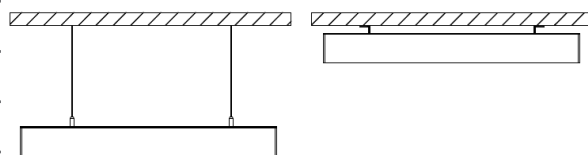

NL-OLL-4050x60-yyW-xx

CHARAKTERISTIKA VÝROBKU

Model-typ	NL-OLL-4050x60-yyW-xx
Napájecí napětí	220 V - 240 V
Celkový příkon svítidla	96 W, 82 W, 73 W
Frekvence	50–60 Hz
Účinnost (PF)	0,95
Typ diod	Alder AS-5630WxA2-C4C120-0101-YC8
Počet LED	420 ks
Úhel vyzařování	120°
Materiál	FR4
Rozměry	4050 mm × 60 mm × 70 mm
Hmotnost	8 kg
Krytí	IP20
Teplota provozní (tc)	-20° C – +68° C
Teplota okolí (ta)	-20° C – +45° C
Životnost LED (L70)	min. 70 000 h
Index podání barev	Ra>80
Barva svítidla	elox - stříbrná

VYROBENO V ČR

DALI

120°

TOUCH
DIM

CLO

IP20

POUŽITÍ A PŘEDNOSTI SVÍTIDLA

Svítidlo Offico 4ML je lineární svítidlo určeno pro osvětlení v interieru. Může být použito jako závěsné i přisazené svítidlo. Design se hodí především do moderních kanceláří.