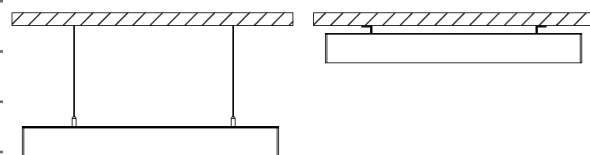

NL-OLL-4050x60-yyW-xx

CHARAKTERISTIKA VÝROBKU

Model-typ	NL-OLL-4050x60-yyW-xx
Napájecí napětí	220 V - 240 V
Celkový příkon svítidla	96 W, 82 W, 73 W
Frekvence	50–60 Hz
Účinnost (PF)	0,95
Typ diod	Alder AS-5630WxA2-C4C120-0101-YC8
Počet LED	420 ks
Úhel vyzařování	120°
Materiál	FR4
Rozměry	4050 mm × 60 mm × 70 mm
Hmotnost	8 kg
Krytí	IP20
Teplota provozní (tc)	-20° C – +68° C
Teplota okolí (ta)	-20° C – +45° C
Životnost LED (L70)	min. 70 000 h
Index podání barev	Ra>80
Barva svítidla	elox - stříbrná

VYROBENO V ČR

DALI

120°

TOUCH
DIM

CLO

IP20

CE

POUŽITÍ A PŘEDNOSTI SVÍTIDLA

Svítidlo Offico 4ML je lineární svítidlo určeno pro osvětlení v interieru. Může být použito jako závěsné i přisazené svítidlo. Design se hodí především do moderních kanceláří.

Řada svítidel Offico je k dispozici i ve verzi DALI, což umožňuje různé způsoby řízení. Lze nastavit konstantní světelný tok pomocí funkce „constant lumen“.