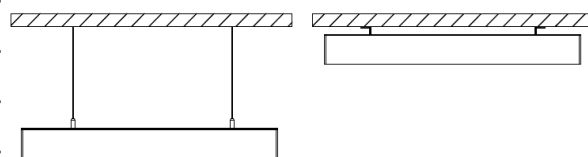

NL-OLL-4850x60-yyW-xx

CHARAKTERISTIKA VÝROBKU

Model-typ	NL-OLL-4850x60-yyW-xx
Napájecí napětí	220 V - 240 V
Celkový příkon svítidla	178 W, 164 W, 151 W
Frekvence	50–60 Hz
Účinnost (PF)	0,95
Typ diod	Alder AS-5630WxA2-C4C120-0101-YC8
Počet LED	504 ks
Úhel vyzařování	120°
Materiál	FR4
Rozměry	4850 mm × 60 mm × 70 mm
Hmotnost	9,6 kg
Krytí	IP20
Teplota provozní (tc)	-20° C – +68° C
Teplota okolí (ta)	-20° C – +45° C
Životnost LED (L70)	min. 70 000 h
Index podání barev	Ra>80
Barva svítidla	elox - stříbrná

VYROBENO V ČR

DALI

120°

TOUCH
DIM

CLO

IP20

POUŽITÍ A PŘEDNOSTI SVÍTIDLA

Svítidlo Offico je lineární svítidlo určeno pro osvětlení v interieru. Může být použito jako závěsné i přisazené svítidlo. Design se hodí především do moderních kanceláří.