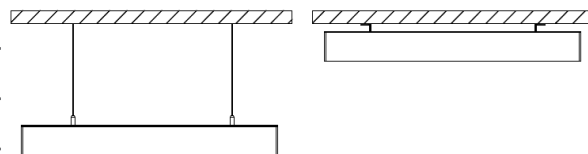

## NL-OLL-4850x60-yyW-xx

### CHARAKTERISTIKA VÝROBKU

Model-typ	NL-OLL-4850x60-yyW-xx
Napájecí napětí	220 V - 240 V
Celkový příkon svítidla	133 W, 123 W, 109 W
Frekvence	50–60 Hz
Účinnost (PF)	0,95
Typ diod	Alder AS-5630WxA2-C4C120-0101-YC8
Počet LED	504 ks
Úhel vyzařování	120°
Materiál	FR4
Rozměry	4850 mm × 60 mm × 70 mm
Hmotnost	9,6 kg
Krytí	IP20
Teplota provozní (tc)	-20° C – +68° C
Teplota okolí (ta)	-20° C – +45° C
Životnost LED (L70)	min. 70 000 h
Index podání barev	Ra>80
Barva svítidla	elox - stříbrná

VYROBENO V ČR

DALI

120°

TOUCH  
DIM

CLO

IP20

CE