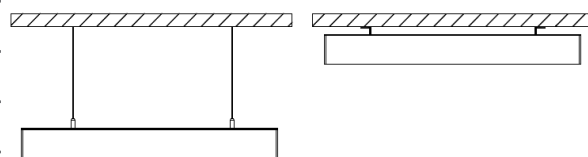

## NL-OLL-835x60-yyW-xx

### CHARAKTERISTIKA VÝROBKU

Model-typ	NL-OLL-835x60-yyW-xx
Napájecí napětí	220 V - 240 V
Celkový příkon svítidla	36 W, 31W, 26 W
Frekvence	50–60 Hz
Účinnost (PF)	0,95
Typ diod	Alder AS-5630WxA2-C4C120-0101-YC8
Počet LED	96 ks
Úhel vyzařování	120°
Materiál	hliník
Rozměry	835 mm × 60 mm × 70 mm
Hmotnost	1,7 kg
Krytí	IP20
Teplota provozní (tc)	-20° C – +68° C
Teplota okolí (ta)	-20° C – +45° C
Životnost LED (L70)	min. 70 000 h
Index podání barev	Ra>80
Barva svítidla	elox - stříbrná

VYROBENO V ČR

DALI

120°

TOUCH  
DIM

CLO

IP20