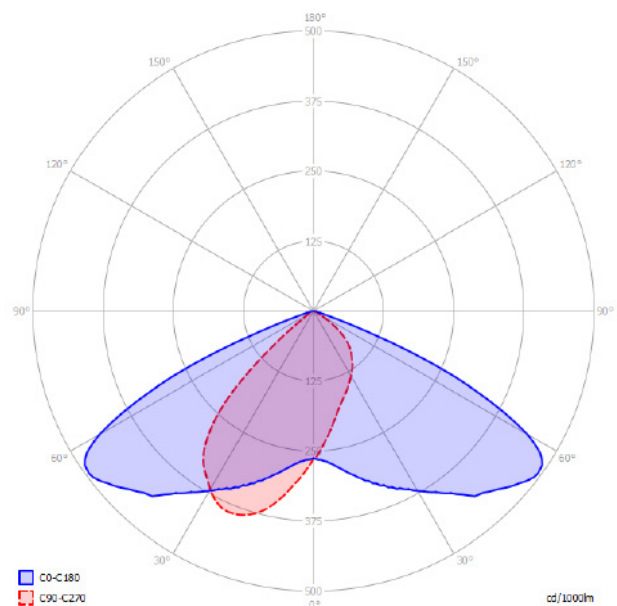

ÄHNLICHE PRODUKTE: Street Light 40W

Bestellnr.	Produktcode	Farbtemperatur	CCT	Lichtstrom
51755-65	NL-STL-475x240-40W-WC	kaltweiß	6 500 K	5 240 lm
51755-50	NL-STL-475x240-40W-WD	tageslichtweiß	5 000 K	5 240 lm
51755-40	NL-STL-475x240-40W-WN	normalweiß	4 000 K	5 240 lm
51755-30	NL-STL-475x240-40W-WW	warmweiß	3 000 K	4 730 lm