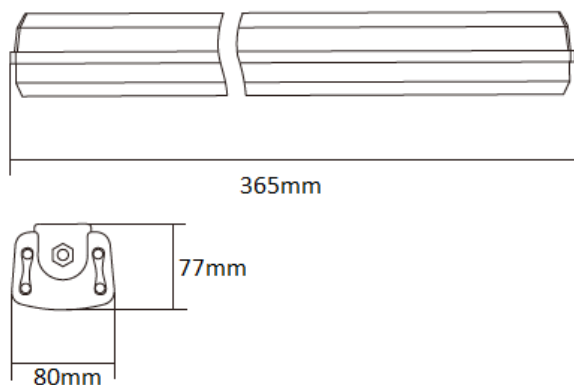

TPL 365 14W

LINIOVÉ SVÍTIDLO

NL-TPL-365x80-14W-xx-z

CHARAKTERISTIKA VÝROBKU

Model-typ	NL-TPL-365x80-14W-xx-z
Napájecí napětí	220 V - 240 V
Napájecí zdroj	OSRAM OT FIT 15/220-240/500 LT2 S
Celkový příkon svítidla	14 W
Frekvence	50–60 Hz
Účinnost (PF)	0,98
Typ diod	AS-5630WxA2-C2C065-0101-YC _x -LTH
Počet LED	32 ks
Úhel vyzařování	120°
PCB materiál	hliník
Rozměry	365mm x 80mm x 77mm
Hmotnost	0,9 kg
Krytí	IP65
Teplota provozní (tc)	-20° C – +68° C
Teplota okolí (ta)	-20° C – +45° C
Životnost LED (L70)	min. 70 000 h
Index podání barev	Ra > 80

VYROBENO V ČR

IP65

DALI

TOUCH
DIM

IK08

CLO

Hliníkové tělo svítidla je velmi odolné a zajišťuje optimální chlazení svítidla.

TPL 365 14W

Kvalitní hliníkový korpus zajišťuje dokonalý odvod tepla a tvoří nosnou konstrukci pro variabilní způsob instalace. Svítidla TPL poskytují rovnoměrné osvětlení prostor se širokým úhlem vyzařování.

Standardně se dodávají s mléčným difuzorem, do vyšších výšek lze použít i difuzor čirý.