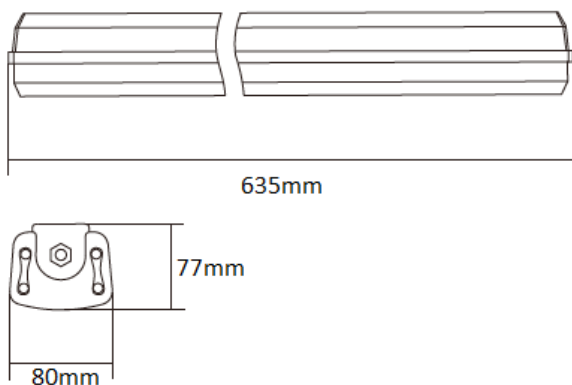

Hliníkové tělo svítidla je velmi odolné a zajišťuje optimální chlazení svítidla.