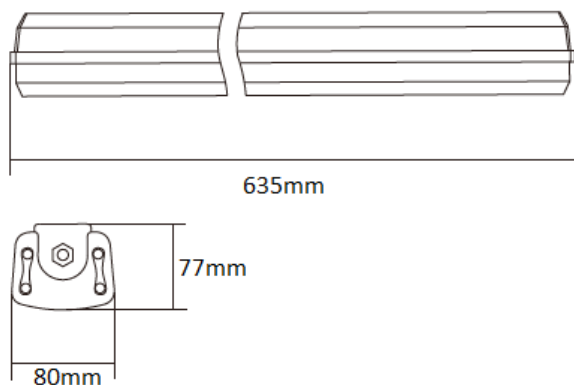

TPL 635 26W

LINIOVÉ SVÍTIDLO

NL-TPL-635x80-26W-xx-z

CHARAKTERISTIKA VÝROBKU

Model-typ	NL-TPL-635x80-26W-xx-z
Napájecí napětí	220 V - 240 V
Napájecí zdroj	OSRAM OT FIT 35/220-240/700 CS L G2
Celkový příkon svítidla	26 W
Frekvence	50–60 Hz
Účinnost (PF)	0,98
Typ diod	AS-5630WxA2-C2C065-0101-YC _x -LTH
Počet LED	64 ks
Úhel vyzařování	120°
PCB materiál	hliník
Rozměry	635mm x 80mm x 77mm
Hmotnost	1,6 kg
Krytí	IP65
Teplota provozní (tc)	-20° C – +68° C
Teplota okolí (ta)	-20° C – +45° C
Životnost LED (L70)	min. 70 000 h
Index podání barev	Ra > 80

VYROBENO V ČR

IP65

DALI

TOUCH
DIM

IK08

CLO

Hliníkové tělo svítidla je velmi odolné a zajišťuje optimální chlazení svítidla.

TPL 635 26W

Kvalitní hliníkový korpus zajišťuje dokonalý odvod tepla a tvoří nosnou konstrukci pro variabilní způsob instalace. Svítidla TPL poskytují rovnoměrné osvětlení prostor se širokým úhlem vyzařování.

Standardně se dodávají s mléčným difuzorem, do vyšších výšek lze použít i difuzor čirý.