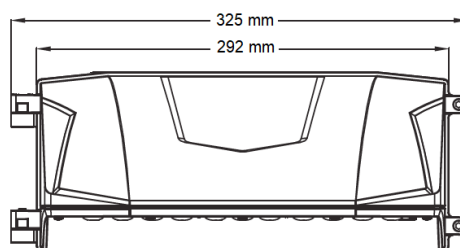

Wall Pack 72W

VENKOVNÍ NÁSTĚNNÉ SVÍTIDLO

NL-WPL-325x195-72W-xx

CHARAKTERISTIKA VÝROBKU

Model-typ	NL-WPL-325x195-72W-xx
Napájecí napětí	220 V - 240 V
Napájecí zdroj	Meanwell
Celkový příkon svítidla	72 W
Max. počet na jistič 16A (B)	9 svítidel
Frekvence	50–60 Hz
Účinnost (PF)	0,95
Typ diod	Alder AS-5258WxA2-C2C210-0303
Počet LED	42 ks
Úhel vyzařování	130°/60°
PCB materiál	hliník
Rozměry	325mm x 195mm x 128mm
Hmotnost	4,5 kg
Krytí	IP65
Teplota okolí (ta)	-20° C – +45° C
Životnost LED (L80)	min. 75 000 h
Index podání barev	Ra>80
Tolerance barev	3 SDCM
Barva svítidla	černá

VYROBENO V ČR

IP65

IK08

130°/60°