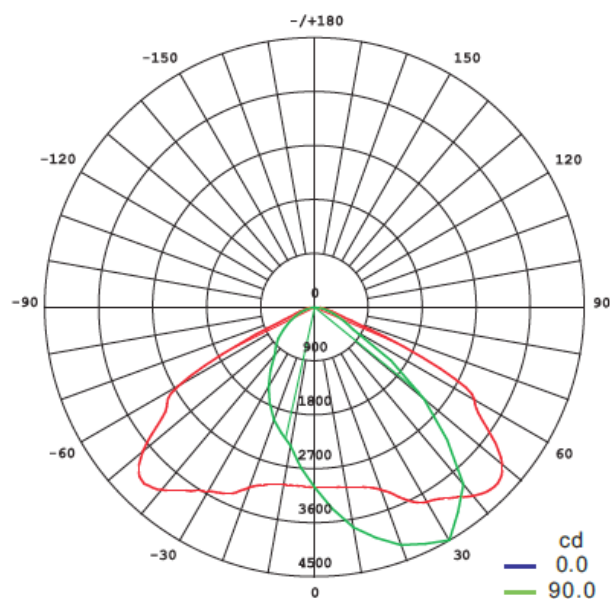

VYROBENO V ČR

IP65

IK08

130°/60°

Wall Pack 72W

VENKOVNÍ NÁSTĚNNÉ SVÍTIDLO

BAREVNÁ TEPLOTA A SVĚTELNÝ TOK

Obj. č.	Kód výrobku	Název teploty	Teplota barvy	Světelný tok svítidla
54307-65	NL-WPL-325x195-72W-WC	studená bílá	6 500 K	9 760 lm
54307-50	NL-WPL-325x195-72W-WD	denní bílá	5 000 K	9 760 lm
54307-40	NL-WPL-325x195-72W-WN	normální bílá	4 000 K	9 760 lm
54307-30	NL-WPL-325x195-72W-WW	teplá bílá	3 000 K	8 790 lm

Díky asymetrické optice je svítidlo velmi efektivní z hlediska rovnoměrného rozložení světelného toku.

SOUVISEJÍCÍ VÝROBKY:

Wall Pack 40W

Obj. č.	Kód výrobku	Název teploty	Teplota barvy	Světelný tok svítidla
54303-65	NL-WPS-235x165-40W-WC	studená bílá	6 500 K	5 420 lm
54303-50	NL-WPS-235x165-40W-WD	denní bílá	5 000 K	5 420 lm
54303-40	NL-WPS-235x165-40W-WN	normální bílá	4 000 K	5 420 lm
54303-30	NL-WPS-235x165-40W-WW	teplá bílá	3 000 K	4 880 lm