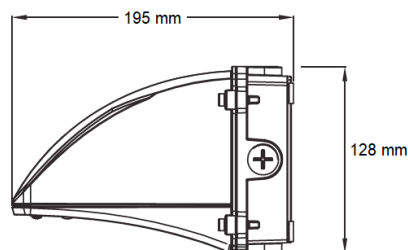

Wall Pack 72W

VENKOVNÍ NÁSTĚNNÉ SVÍTIDLO

NL-WPL-325x195-72W-xx

CHARAKTERISTIKA VÝROBKU

Model-typ	NL-WPL-325x195-72W-xx
Napájecí napětí	220 V - 240 V
Napájecí zdroj	Meanwell
Celkový příkon svítidla	72 W
Max. počet na jistič 16A (B)	9 svítidel
Frekvence	50–60 Hz
Účinnost (PF)	0,95
Typ diod	Alder AS-5258WxA2-C2C210-0303
Počet LED	42 ks
Úhel vyzařování	130°/60°
PCB materiál	hliník
Rozměry	325mm x 195mm x 128mm
Hmotnost	4,5 kg
Krytí	IP65
Teplota okolí (ta)	-20° C – +45° C
Životnost LED (L80)	min. 75 000 h
Index podání barev	Ra>80
Tolerance barev	3 SDCM
Barva svítidla	černá

VYROBENO V ČR

IP65

IK08

130°/60°

Wall Pack 72W

VENKOVNÍ NÁSTĚNNÉ SVÍTIDLO

BAREVNÁ TEPLOTA A SVĚTELNÝ TOK

Obj. č.	Kód výrobku	Název teploty	Teplota barvy	Světelný tok svítidla
54307-65	NL-WPL-325x195-72W-WC	studená bílá	6 500 K	9 760 lm
54307-50	NL-WPL-325x195-72W-WD	denní bílá	5 000 K	9 760 lm
54307-40	NL-WPL-325x195-72W-WN	normální bílá	4 000 K	9 760 lm
54307-30	NL-WPL-325x195-72W-WW	teplá bílá	3 000 K	8 790 lm

Díky asymetrické optice je svítidlo velmi efektivní z hlediska rovnoměrného rozložení světelného toku.

SOUVISEJÍCÍ VÝROBKY:

Wall Pack 40W

Obj. č.	Kód výrobku	Název teploty	Teplota barvy	Světelný tok svítidla
54303-65	NL-WPS-235x165-40W-WC	studená bílá	6 500 K	5 420 lm
54303-50	NL-WPS-235x165-40W-WD	denní bílá	5 000 K	5 420 lm
54303-40	NL-WPS-235x165-40W-WN	normální bílá	4 000 K	5 420 lm
54303-30	NL-WPS-235x165-40W-WW	teplá bílá	3 000 K	4 880 lm