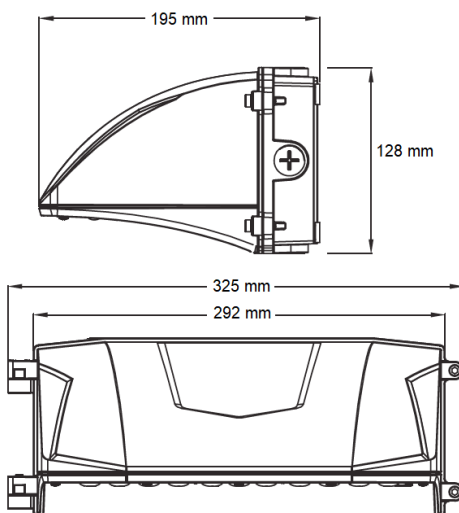

Wall Pack 72W

VENKOVNÍ NÁSTĚNNÉ SVÍTIDLO

NL-WPL-325x195-72W-xx

CHARAKTERISTIKA VÝROBKU

Model-typ	NL-WPL-325x195-72W-xx
Napájecí napětí	220 V - 240 V
Napájecí zdroj	OSRAM OT FIT 75/220-240/1A6 CS
Celkový příkon svítidla	72 W
Frekvence	50–60 Hz
Účinnost (PF)	0,95
Typ diod	Alder AS-5258WxA2-C2C210-0303
Počet LED	42 ks
Úhel vyzařování	130°/60°
PCB materiál	hliník
Rozměry	325mm x 195mm x 128mm
Hmotnost	4,5 kg
Krytí	IP65
Teplota provozní (tc)	-20° C – +68° C
Teplota okolí (ta)	-20° C – +45° C
Životnost LED (L70)	min. 75 000 h
Index podání barev	Ra>80
Barva svítidla	černá

VYROBENO V ČR

IP65

IK08

130°/60°