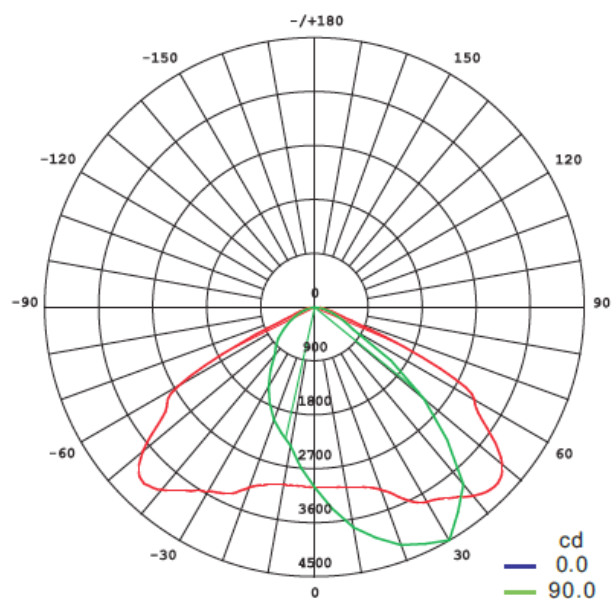

VYROBENO V ČR

IP65

IK08

130°/60°

Wall Pack 72W

VENKOVNÍ NÁSTĚNNÉ SVÍTIDLO

BAREVNÁ TEPLOTA A SVĚTELNÝ TOK

Obj. č.	Kód výrobku	Název teploty	Teplota barvy	Světelný tok svítidla
54307-65	NL-WPL-325x195-72W-WC	studená bílá	6 500 K	9 760 lm
54307-50	NL-WPL-325x195-72W-WD	denní bílá	5 000 K	9 760 lm
54307-40	NL-WPL-325x195-72W-WN	normální bílá	4 000 K	9 760 lm
54307-30	NL-WPL-325x195-72W-WW	teplá bílá	3 000 K	8 790 lm

Díky asymetrické optice je svítidlo velmi efektivní z hlediska rovnoměrného rozložení světelného toku.

SOUVISEJÍCÍ VÝROBKY:

Wall Pack 40W

Obj. č.	Kód výrobku	Název teploty	Teplota barvy	Světelný tok svítidla
54303-65	NL-WPS-235x165-40W-WC	studená bílá	6 500 K	5 420 lm
54303-50	NL-WPS-235x165-40W-WD	denní bílá	5 000 K	5 420 lm
54303-40	NL-WPS-235x165-40W-WN	normální bílá	4 000 K	5 420 lm
54303-30	NL-WPS-235x165-40W-WW	teplá bílá	3 000 K	4 880 lm