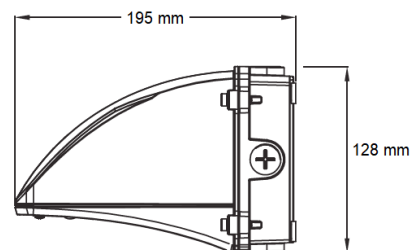

NL-WPL-325x195-72W-xx

TECHNISCHE DATEN

Modell-Typ	NL-WPL-325x195-72W-xx
Netzspannung	220 V - 240 V
Netzteil	Meanwell
Systemleistung	72 W
Max. an Sicherungsaut. 16A(B)	9 Leuchten
Netzfrequenz	50–60 Hz
Netzleistungsfaktor (PF)	0,95
LED Typ	Alder AS-5258WxA2-C2C210-0303
Anzahl an LEDs	42 Stk
Abstrahlwinkel	130°/60°
PCB Material	Aluminium
Maße	325mm x 195mm x 128mm
Gewicht	4,5 Kg
Schutzart	IP65
Umgebungstemperatur (ta)	-20° C – +45° C
LED Lebensdauer (L80)	min. 75 000 Std
Farbwiedergabe	Ra>80
Farbortoleranz	3 SDCM
Gehäusefarbe	Schwarz

MADE IN EU

IP65

IK08

130°/60°