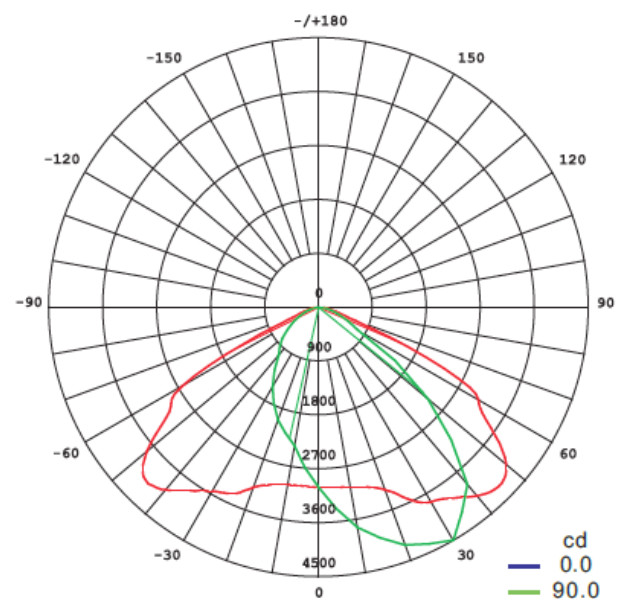

ÄHNLICHE PRODUKTE:

Wall Pack 40W

Bestellnr.	Produktcode	Farbtemperatur	CCT	Lichtstrom
54303-65	NL-WPS-235x165-40W-WC	kaltweiß	6 500 K	5 420 lm
54303-50	NL-WPS-235x165-40W-WD	tageslichtweiß	5 000 K	5 420 lm
54303-40	NL-WPS-235x165-40W-WN	normalweiß	4 000 K	5 420 lm
54303-30	NL-WPS-235x165-40W-WW	warmweiß	3 000 K	4 880 lm