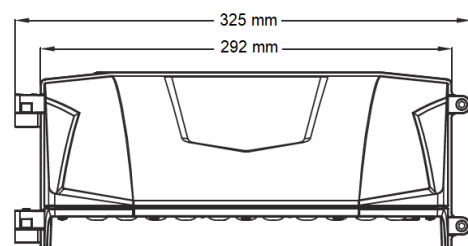

NL-WPL-325x195-72W-xx

TECHNISCHE DATEN

Modell-Typ	NL-WPL-325x195-72W-xx
Netzspannung	220 V - 240 V
Netzteil	Meanwell
Systemleistung	72 W
Max. an Sicherungsaut. 16A(B)	9 Leuchten
Netzfrequenz	50–60 Hz
Netzleistungsfaktor (PF)	0,95
LED Typ	Alder AS-5258WxA2-C2C210-0303
Anzahl an LEDs	42 Stk
Abstrahlwinkel	130°/60°
PCB Material	Aluminium
Maße	325mm x 195mm x 128mm
Gewicht	4,5 Kg
Schutzart	IP65
Umgebungstemperatur (ta)	-20° C – +45° C
LED Lebensdauer (L80)	min. 75 000 Std
Farbwiedergabe	Ra>80
Farbortoleranz	3 SDCM
Gehäusefarbe	Schwarz

MADE IN EU

IP65

IK08

130°/60°